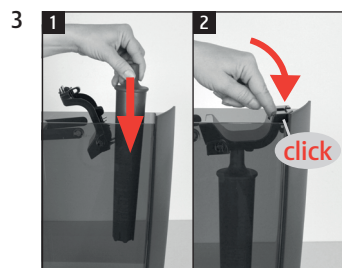

X8

Byte av filter

Använt material:

filterpatron CLARIS Pro Smart+
1-pack (Art. 25055)

filterpatron CLARIS Pro Smart maxi
1-pack (Art. 24146)

Den här snabbinstruktionen ersätter inte "Bruksanvisning X8". Läs igenom och följ säkerhetsföreskrifterna och varningstexterna så att du kan undvika alla risker.

"Displayindikering"

Förutsättning:

"Sparat"
"Filtret sköljs"
"Töm droppbrickan"