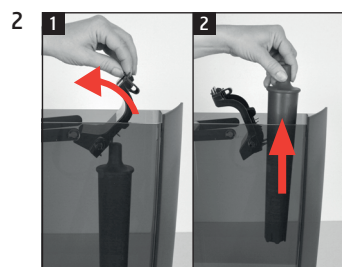

X8

Byte av filter

Använt material:

filterpatron CLARIS Pro Smart+
1-pack (Art. 25055)

filterpatron CLARIS Pro Smart maxi
1-pack (Art. 24146)

Den här snabbinstruktionen ersätter inte "Bruksanvisning X8". Läs igenom och följ säkerhetsföreskrifterna och varningstexterna så att du kan undvika alla risker.

"Displayindikering"

Förutsättning:

"Sparat"
"Filtret sköljs"
"Töm droppbrickan"