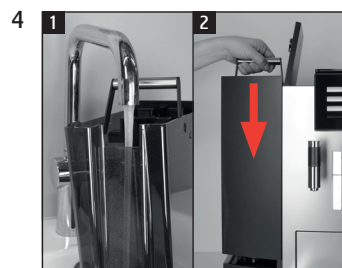

X8

Byte av filter

Använt material:

filterpatron CLARIS Pro Smart+
1-pack (Art. 25055)

filterpatron CLARIS Pro Smart maxi
1-pack (Art. 24146)

Den här snabbinstruktionen ersätter inte "Bruksanvisning X8". Läs igenom och följ säkerhetsföreskrifterna och varningstexterna så att du kan undvika alla risker.

"Displayindikering"

Förutsättning:

"Sparat"
"Filtret sköljs"
"Töm droppbrickan"